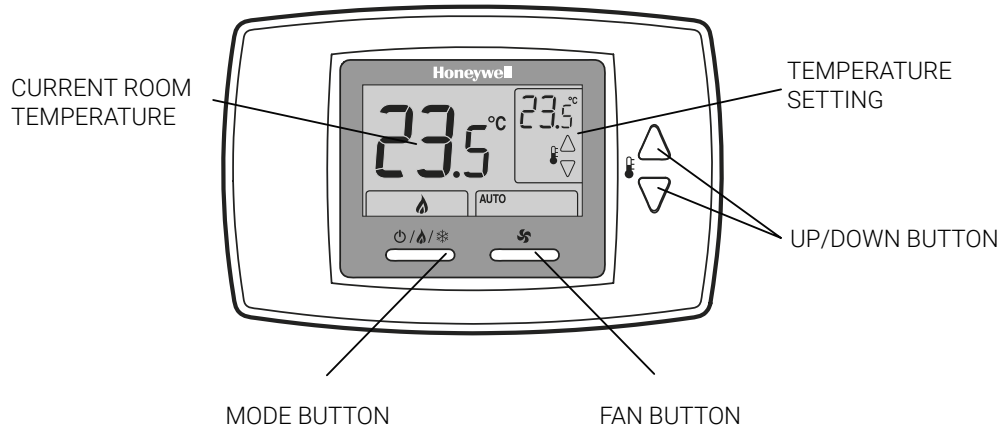

## Thermostat instruction (Type 3) Инструкция по использованию термостата (Тип 3)

Thermostat mode (waiting, warming, cooling)

MODE  
BUTTON

Кнопка режима работы (ожидание,  
нагрев, охлаждение) термостата

Temperature increase/decrease

UP/DOWN  
BUTTON

Повышение/понижение температуры

Choose a fan speed.  
There are 4 modes  
of the fan operation:

FAN  
BUTTON

Выбор режима скорости вентилятора.  
Возможны четыре режима  
работы вентилятора:

### Fan Display:

system is warming air

система нагревает воздух

system is cooling air

система охлаждает воздух

fan is turned on

вентилятор включен